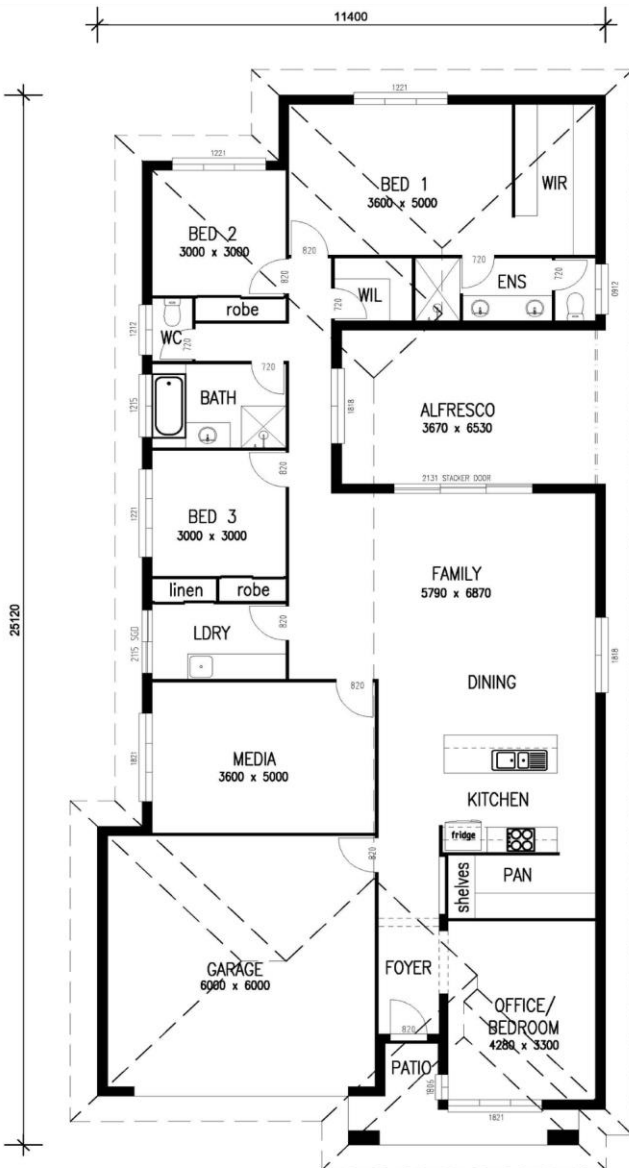

## The Grayson 260

4

2

2

### Living Areas

Living 5790 x 6870

Media 3600 x 5000

### Bedrooms

Master 3700 x 3600

Bed 2 3020 x 3300

Bed 3 3000 x 3600

Bed 4 3000 x 3000

### Outdoor

Alfresco 3670 x 6530