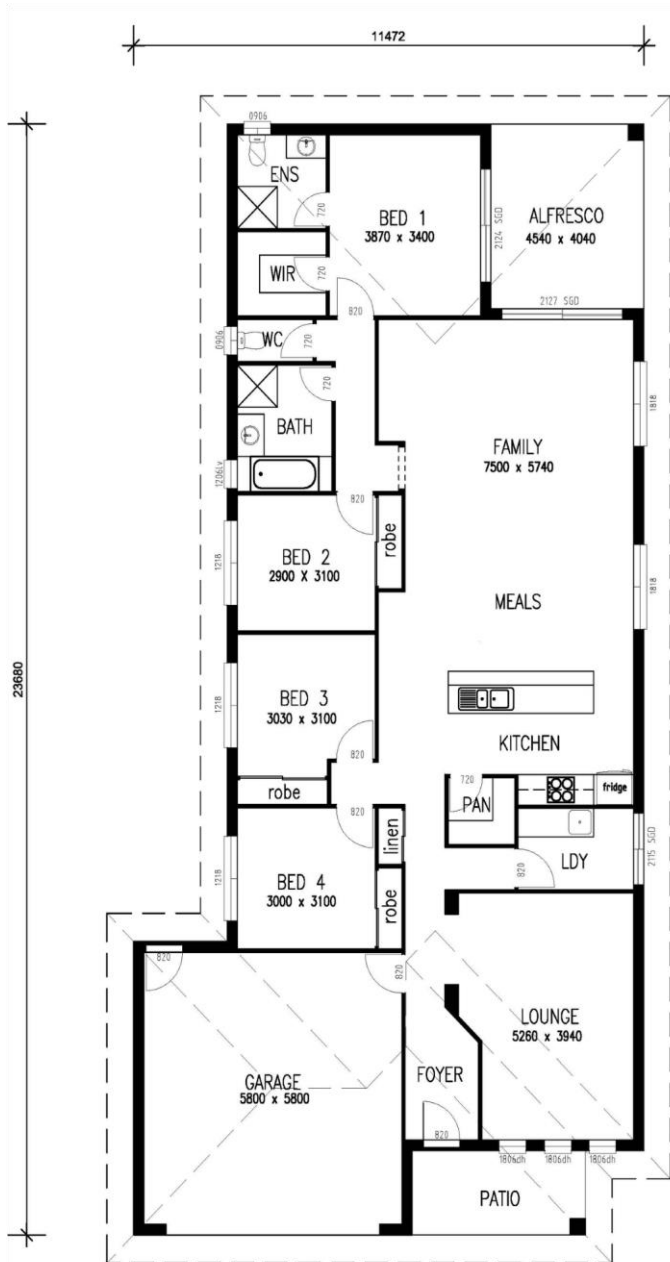

# The Oakland 235

4

2

2

## Living Areas

Family	7500 x 5740
Lounge	5260 x 3940

## Bedrooms

Master	3870 x 3400
Bed 2	2900 x 3100
Bed 3	3030 x 3100
Bed 4	3000 x 3100

## Outdoor

Alfresco	4540 x 4040
----------	-------------