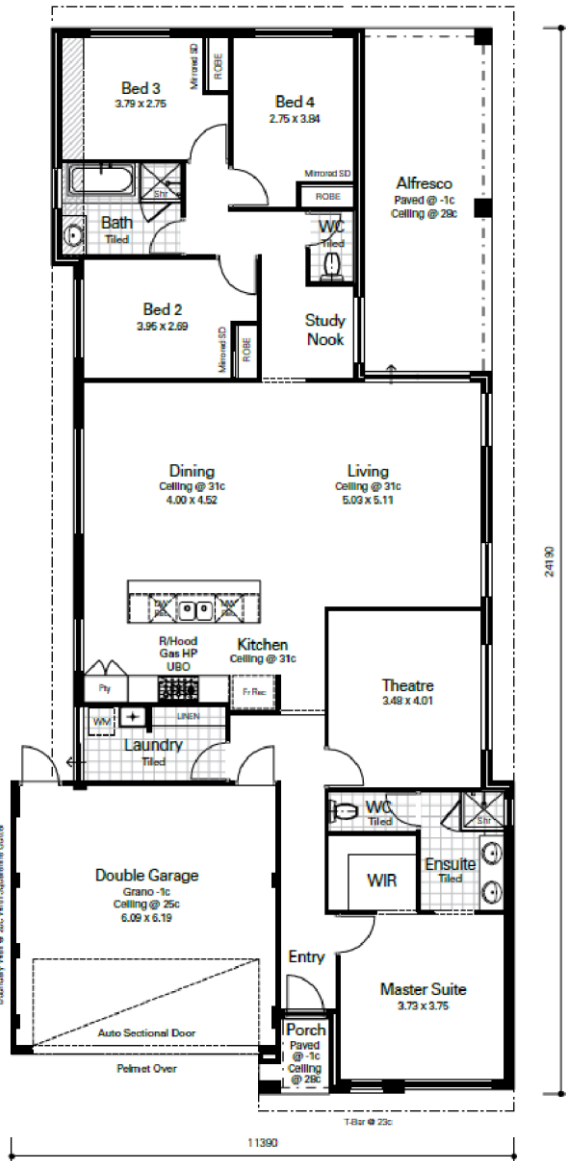

# The Henderson 240

4

2

2

## Living Areas

|         |             |
|---------|-------------|
| Living  | 5000 x 5100 |
| Dining  | 4000 x 4500 |
| Theatre | 3400 x 4000 |

## Bedrooms

|           |             |
|-----------|-------------|
| Master    | 3700 x 3750 |
| Bedroom 2 | 3950 x 2600 |
| Bedroom 3 | 3800 x 3750 |
| Bedroom 4 | 2750 x 3800 |

## Outdoor

|          |             |
|----------|-------------|
| Alfresco | 6000 x 3000 |
|----------|-------------|